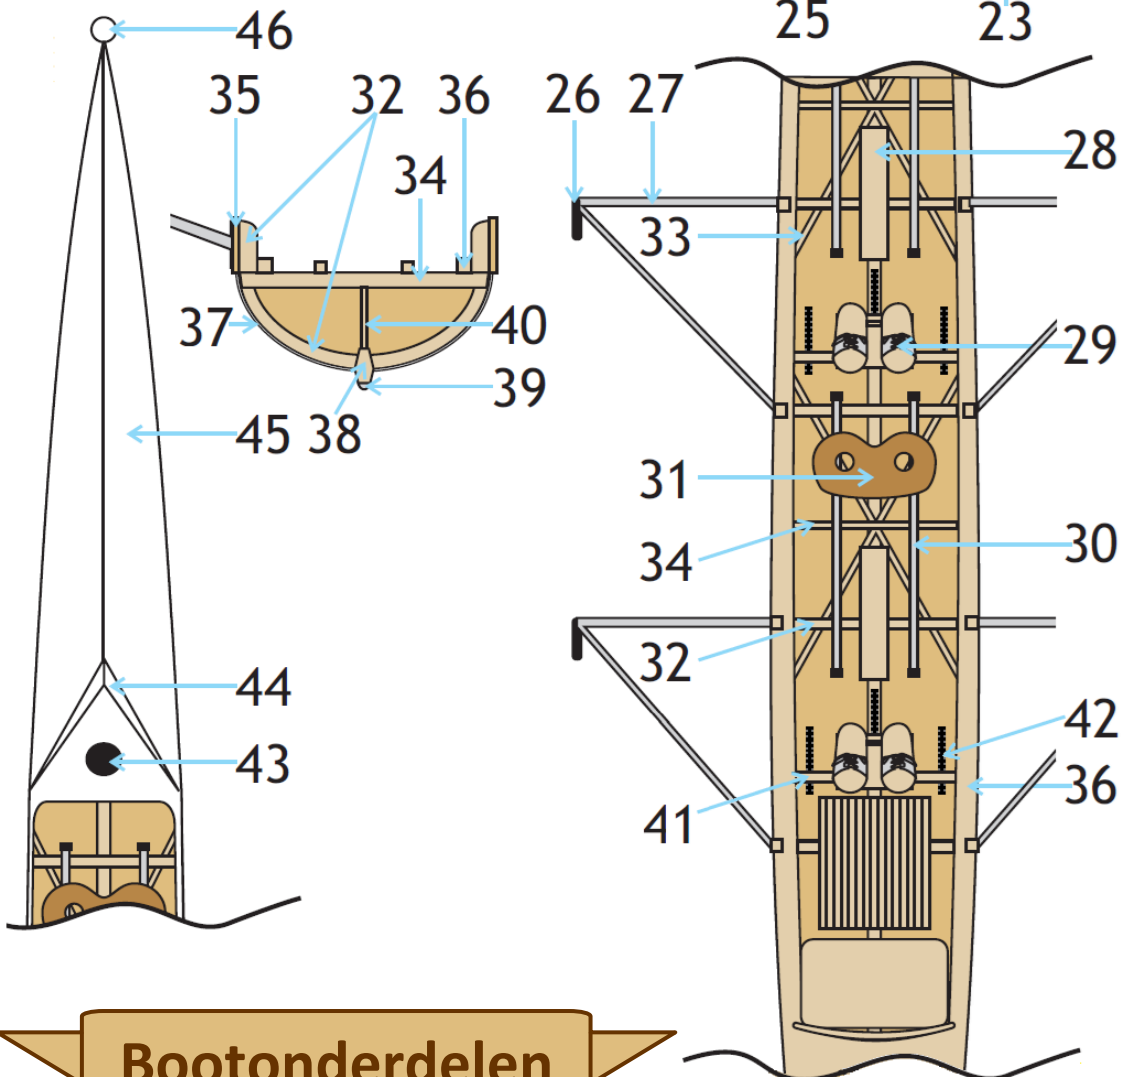

Riem

1. Blad
2. Hals
3. Steel
4. Manchet
5. Kraag
6. Handvat/Handle

Dol

7. Dolpen
8. Dolklep/Overslag
9. Dol

Roer

10. Roerpen
11. Stuurtoew
12. Juk
13. Roerblad

Wherry

14. Puntje
15. Voorsteven
16. Voorplecht
17. Spant
18. Gang
19. Binnenkiel
20. Buitenkiel
21. Kielstrip
22. Achterdek
23. Achtersteven
24. Achterspiegel
25. Zandstrook

Glad

26. Dol
27. Rigger
28. Voetenplankje
29. Voetenbord
30. Sliding
31. Rolbankje
32. Spant
33. Kruislat
34. Bint
35. Dolboord
36. Lijfhout
37. Huid
38. Kiel
39. Kielstrip
40. Pilaar
41. Spoorstok
42. Voetenbordstrip
43. Ventilatiekop
44. Waterkering
45. Voortaft
46. Boeg(bal)

Boetonderdelen